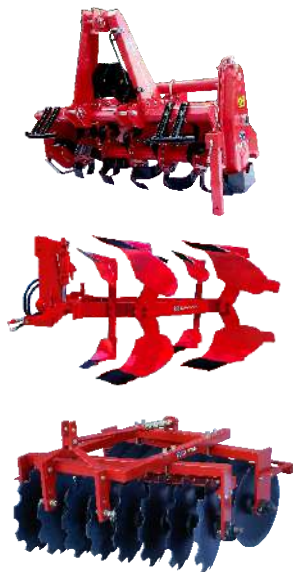

CAPTAIN

EU 263 (25 HP)

EL **REY** DE LOS **COMPACTOS**

CAPTAIN

TRACTORES COMPACTOS

8G OCTAVA
GENERACIÓN

DESDE LA **TIERRA** DE LOS **LEONES**

Nota: Los productos experimentan actualizaciones continuas.

DIRECCIÓN HIDROSTÁTICA

MOTOR FASE V MITSUBISHI 3 CILINDROS

CAMBIO LATERAL

NUEVO CAPO ABATIBLE DE 1 PIEZA

PLATAFORMA PLANA, MAYOR ERGONOMÍA

MÓVIL: PUNTO DE CARGA CON SOPORTE

DOS VELOCIDADES TDF

DIFERENCIAL CON BLOQUEO

FRENOS MULTIDISCO EN BAÑO DE ACEITE

CONTROL DE PROFUNDIDAD Y ESFUERZO

También disponible

50+ Tipos de Implementos a juego

	ESPECIFICACIONES	CAPTAIN 263 4WD (Neumático agrícola)	CAPTAIN 263 4WD (Neumáticos Turf)	CAPTAIN 263 4WD (Neumáticos de flotación)	CAPTAIN 263 4WD (Neumático agrícola anchos)	CAPTAIN 263 4WD (Neumáticos Galaxy Garden Pro)	CAPTAIN 263 4WD (Neumáticos F-Agri más anchos)
Motor	Potencia Nominal(CV)@2500 RPM	25					
	Tipo de motor	Mitsubishi Stage-V S3L2					
	Nº de cilindros	3					
	Cilindrada (CC)	1319					
	Sistema de refrigeración	Por Agua					
	Par máximo (Nm) @ RPM	76.3 (Nm) @ 2000 RPM					
Neumáticos	Delanteros	180/85D12	23 x 8.5 - 12	23 x 8.5 - 12	6.5/80-12	220/55R12	23 x 8.5 - 12
	Traseros	8.3 x 20	33 x 15.5 - 16.5	33 x 15.5 - 16.5	280/70R18	280/70R16	280/70R18
Transmisión	Transmisión	9 adelante, 3 atrás					
	Max. Velocidad (km / h.)	21.45	20.25	20.20	20.46	19.28	20.46
	Min. Velocidad (km / h.)	1.43	1.35	1.35	1.37	1.29	1.36
	RPM de la TDF	540 & 1000 (540E)					
Hidráulica	Dirección	Dirección Hidrostática					
	Sistema hidráulico	Control De Profundidad y Esfuerzo					
	Capacidad de elevación (kgs.)	600					
	No. de bombas	2					
	Distribuidores traseros	4 Salidas					
Dimensión (+/- 5%)	Frenos	En Baño De Aceite					
	Tamaño LxWxH (mm)	2674* x 1027 x 2106	2674* x 1479 x 2082	2674* x 1483 x 2078	2674* x 1167 x 2086	2674* x 1217 x 2057	2674* x 1167 x 2086
	Base de rueda (mm)	1500	1500	1500	1500	1500	1500
	Ancho de pista (mm)	920	1020	1020	920	1020	1020
	Peso (kg)	950	992	1020	952	959	956